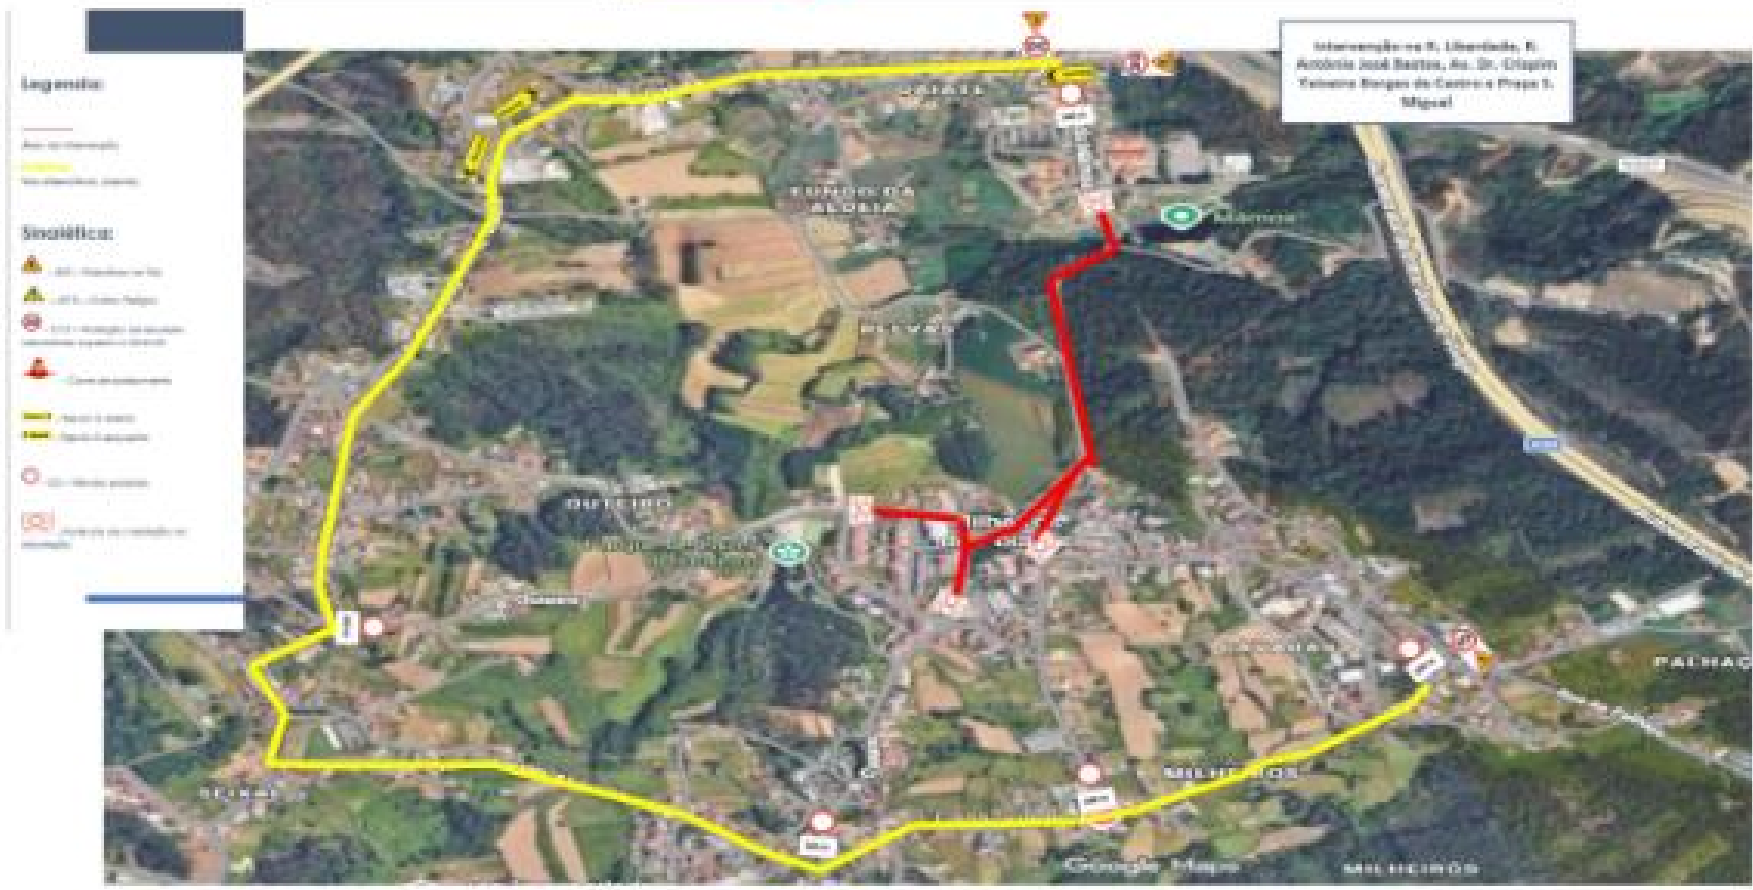

	PLANO DE SINALIZAÇÃO TEMPORÁRIA		Revisão	Pág.
	Dono da Obra: Câmara Municipal de Santa Maria da Feira		00	
	Empreitada: "Requalificação Urbana da Praça S. Miguel e Av. Dr. Crispim Teixeira Borges Castro - Milheirós de Poiares "			
Empreiteira: Paviazeméis - Pavimentações de Azeméis, Lda.				